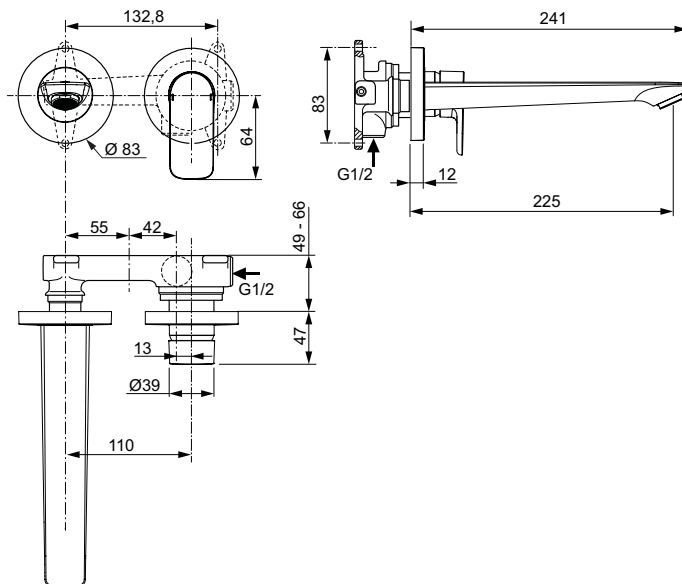

Ideal Standard

Connect Air

Numărul de articol: A7009A5

## Baterie ingropata pentru lavoar

Baterie lavoar incastrata. Kit 2 ingropat in perete, avand baza A5948NU. Pipa turnata 225 mm. Maner metalic cu indicator rosu/albastru - imprimat pe maner. Ornament decorativ separat: pentru maner si pipa. Cartus 28 mm. Aerator Perlator M24x1 cu limitator debit 5 l/min. Se foloseste doar in combinatie cu: A5948NU Kit 1 (partea ingropata) (se comanda separat).

Culoare: A5 - Magnetic Grey

Tehnologie: FirmaFlow

Mai multe detalii despre produs:

Tip:	Kit 2
Montaj:	Încăstrat
Tip de operare:	Monocomandă
Acreditări:	DIN EN 817, DIN 4109 Gruppe 1
Presiune de funcționare (bar):	3
Debit (L):	5
Orificiu pentru baterie:	1
Greutate netă (kg):	1,5
Materiat:	Alamă sanitară cu acoperire PVD
Designer:	Studio Levien
Înălțime (mm):	106
Lățime (mm):	193
Adâncime (mm):	241
Număr certificat:	EN 817