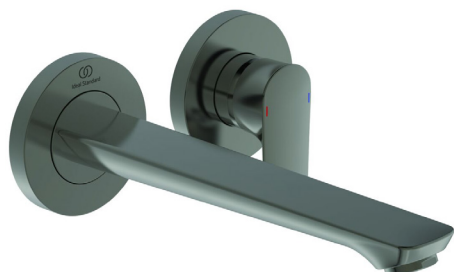

Ideal Standard

Connect Air

Numărul de articol: A7009A5

## Baterie ingropata pentru lavoar

Baterie lavoar incastrata. Kit 2 ingropat in perete, avand baza A5948NU. Pipa turnata 225 mm. Maner metalic cu indicator rosu/albastru - imprimat pe maner. Ornament decorativ separat: pentru maner si pipa. Cartus 28 mm. Aerator Perlator M24x1 cu limitator debit 5 l/min. Se foloseste doar in combinatie cu: A5948NU Kit 1 (partea ingropata) (se comanda separat).

Culoare: A5 - Magnetic Grey

Tehnologie: FirmaFlow

Mai multe detalii despre produs:

Tip:	Kit 2
Montaj:	Încăstrat
Tip de operare:	Monocomandă
Acreditări:	DIN EN 817, DIN 4109 Gruppe 1
Presiune de funcționare (bar):	3
Debit (L):	5
Orificiu pentru baterie:	1
Greutate netă (kg):	1,5
Materiat:	Alamă sanitară cu acoperire PVD
Designer:	Studio Levien
Înălțime (mm):	106
Lățime (mm):	193
Adâncime (mm):	241
Număr certificat:	EN 817